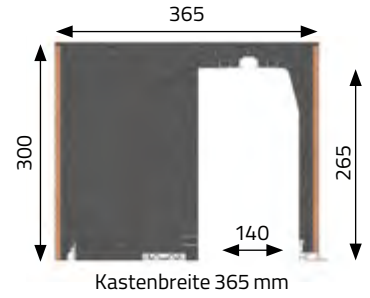

Fertigungszeit auf Anfrage.
Mindestfracht 69 € / Lieferung..

ZUBEHÖR - RAFFSTOREKASTEN

✓ Artikelgruppe 72

€ PREISE

Best.-Nr.	Bezeichnung	Preis in €	Stk. / lfm
79972	Außenschenkelverlängerung 30 mm	12,-	lfm
79976	EG-Systemdose - Elektro	8,20	Stk.
79974	Gehrungsschnitt	41,30	Stk.

Beachten Sie die aktuellen Energie- und Frachtkostenzuschläge unter <https://www.kellererziegel.de/Energie-und-Frachtkostenzuschlaege>

ROKA-SHADOW 2 NEOLINE ZB

Ziegelblende beidseitig

Kastenhöhe 300 mm

Auflage:
bei Motorantrieb 40 mm je Seite, bei Kurbelantrieb auf der Bedienseite 100 mm