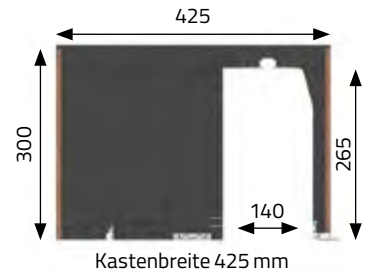

Fertigungszeit auf Anfrage.
Mindestfracht 69 € / Lieferung..

ZUBEHÖR - RAFFSTOREKASTEN

✓ Artikelgruppe 72

€ PREISE

Best.-Nr.	Bezeichnung	Preis in €	Stk. / lfm
79972	Außenschenkelverlängerung 30 mm	12,-	lfm
79976	EG-Systemdose - Elektro	8,20	Stk.
79974	Gehrungsschnitt	41,30	Stk.

Beachten Sie die aktuellen Energie- und Frachtkostenzuschläge unter <https://www.kellererziegel.de/Energie-und-Frachtkostenzuschlaege>

ROKA-SHADOW 2 NEOLINE ZB

Ziegelblende beidseitig

Kastenhöhe 300 mm

Auflage:
bei Motorantrieb 40 mm je Seite, bei Kurbelantrieb auf der Bedienseite 100 mm