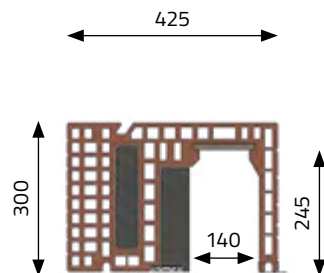

Beachten Sie die aktuellen Energie- und Frachtkostenzuschläge unter <https://www.kellererziegel.de/Energie-und-Frachtkostenzuschlaege>

ROKA-SHADOW 2 NEOLINE ZB

Ziegelblende beidseitig

Kastenhöhe 300 mm

Auflage:
bei Motorantrieb 40 mm je Seite, bei Kurbelantrieb auf der Bedienseite 100 mm

- 1** Korpus aus Neopor® [$\lambda = 0,032 \text{ W/(mK)}$] mit Ziegelblende innen und außen
- 2** Kasten-Abschlusschiene mit 13 mm Überstand
- 3** Wärmedämmte Seitenteile
- 4** PLATINUM® Armierungseinlage

ROKA-LITH SHADOW

Kastenhöhe 300 mm

Auflage:
bei Motorantrieb 60 mm je Seite, bei Kurbelantrieb auf der Bedienseite 120 mm

- 1** Ziegel-Raffstorekasten, selbsttragend, aus plangeschliffenen Ziegel-Formteilen
- 2** Wärmedämmung aus Neopor® [$\lambda = 0,032 \text{ W/(mK)}$]
- 3** Kasten-Abschlusschiene mit 20 mm Überstand
- 4** Wärmedämmte Seitenteile
- 5** Raffstore-Montagestreifen