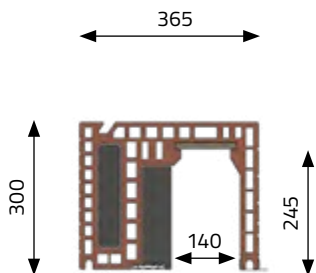

Beachten Sie die aktuellen Energie- und Frachtkostenzuschläge unter <https://www.kellererziegel.de/Energie-und-Frachtkostenzuschlaege>

ROKA-SHADOW 2 NEOLINE ZB

Ziegelblende beidseitig

Kastenhöhe 300 mm

Auflage:
bei Motorantrieb 40 mm je Seite, bei Kurbelantrieb auf der Bedienseite 100 mm

- 1** Korpus aus Neopor® [$\lambda = 0,032 \text{ W/(mK)}$] mit Ziegelblende innen und außen
- 2** Kasten-Abschlusschiene mit 13 mm Überstand
- 3** Wärmedämmte Seitenteile
- 4** PLATINUM® Armierungseinlage

ROKA-LITH SHADOW

Kastenhöhe 300 mm

Auflage:
bei Motorantrieb 60 mm je Seite, bei Kurbelantrieb auf der Bedienseite 120 mm

- 1** Ziegel-Raffstorekasten, selbsttragend, aus plangeschliffenen Ziegel-Formteilen
- 2** Wärmedämmung aus Neopor® [$\lambda = 0,032 \text{ W/(mK)}$]
- 3** Kasten-Abschlusschiene mit 20 mm Überstand
- 4** Wärmedämmte Seitenteile
- 5** Raffstore-Montagestreifen