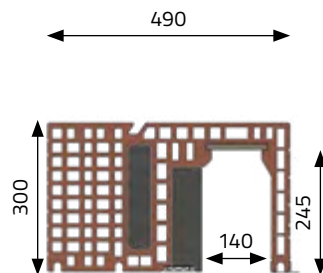

Beachten Sie die aktuellen Energie- und Frachtkostenzuschläge unter <https://www.kellererziegel.de/Energie-und-Frachtkostenzuschlaege>

ROKA-SHADOW 2 NEOLINE ZB

Ziegelblende beidseitig

Kastenhöhe 300 mm

Auflage:
bei Motorantrieb 40 mm je Seite, bei Kurbelantrieb auf der Bedienseite 100 mm

- 1** Korpus aus Neopor® [$\lambda = 0,032 \text{ W/(mK)}$] mit Ziegelblende innen und außen
- 2** Kasten-Abschlusschiene mit 13 mm Überstand
- 3** Wärmedämmte Seitenteile
- 4** PLATINUM® Armierungseinlage

ROKA-LITH SHADOW

Kastenhöhe 300 mm

Auflage:
bei Motorantrieb 60 mm je Seite, bei Kurbelantrieb auf der Bedienseite 120 mm

- 1** Ziegel-Raffstorekasten, selbsttragend, aus plangeschliffenen Ziegel-Formteilen
- 2** Wärmedämmung aus Neopor® [$\lambda = 0,032 \text{ W/(mK)}$]
- 3** Kasten-Abschlusschiene mit 20 mm Überstand
- 4** Wärmedämmte Seitenteile
- 5** Raffstore-Montagestreifen