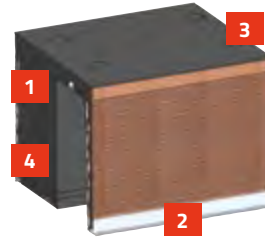

Fertigungszeit auf Anfrage.
Mindestfracht 69 € / Lieferung..

ZUBEHÖR - RAFFSTOREKASTEN

✓ Artikelgruppe 72

€ PREISE

Best.-Nr.	Bezeichnung	Preis in €	Stk. / lfm
79972	Außenschenkelverlängerung 30 mm	12,-	lfm
79976	EG-Systemdose - Elektro	8,20	Stk.
79974	Gehrungsschnitt	41,30	Stk.

Beachten Sie die aktuellen Energie- und Frachtkostenzuschläge unter <https://www.kellererziegel.de/Energie-und-Frachtkostenzuschlaege>

ROKA-SHADOW 2 NEOLINE ZB

Ziegelblende beidseitig

Kastenhöhe 300 mm

Auflage:
bei Motorantrieb 40 mm je Seite, bei Kurbelantrieb auf der Bedienseite 100 mm