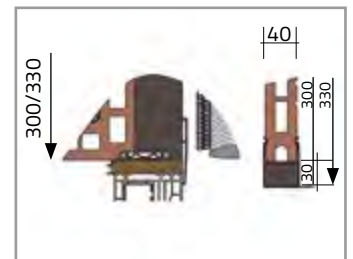

Beachten Sie die aktuellen Energie- und Frachtkostenzuschläge unter <https://www.kellererziegel.de/Energie-und-Frachtkostenzuschlaege>

ROKA-SHADOW 2 NEOLINE ZB

Ziegelblende beidseitig

Kastenhöhe 300 mm

Auflage:
bei Motorantrieb 40 mm je Seite, bei Kurbelantrieb auf der Bedienseite 100 mm

- 1** Korpus aus Neopor® [$\lambda = 0,032 \text{ W/(mK)}$] mit Ziegelblende innen und außen
- 2** Kasten-Abschlusschiene mit 13 mm Überstand
- 3** Wärmedämmte Seitenteile
- 4** PLATINUM® Armierungseinlage

ROKA-LITH SHADOW

Kastenhöhe 300 mm

Auflage:
bei Motorantrieb 60 mm je Seite, bei Kurbelantrieb auf der Bedienseite 120 mm

- 1** Ziegel-Raffstorekasten, selbsttragend, aus plangeschliffenen Ziegel-Formteilen
- 2** Wärmedämmung aus Neopor® [$\lambda = 0,032 \text{ W/(mK)}$]
- 3** Kasten-Abschlusschiene mit 20 mm Überstand
- 4** Wärmedämmte Seitenteile
- 5** Raffstore-Montagestreifen