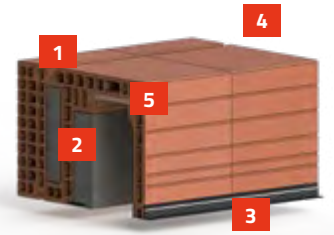

ROKA-SHADOW 2 NEOLINE ZB

Ziegelblende beidseitig

Kastenhöhe 300 mm

Auflage:
bei Motorantrieb 40 mm je Seite, bei Kurbelantrieb auf der Bedienseite 100 mm

- **1** Korpus aus Neopor® [$\lambda = 0,032 \text{ W/(mK)}$] mit Ziegelblende innen und außen
- **2** Kasten-Abschlusschiene mit 13 mm Überstand
- **3** Wärmedämmte Seitenteile
- **4** PLATINUM® Armierungseinlage

ROKA-LITH SHADOW

Kastenhöhe 300 mm

Auflage:
bei Motorantrieb 60 mm je Seite, bei Kurbelantrieb auf der Bedienseite 120 mm

- **1** Ziegel-Raffstorekasten, selbsttragend, aus plangeschliffenen Ziegel-Formteilen
- **2** Wärmedämmung aus Neopor® [$\lambda = 0,032 \text{ W/(mK)}$]
- **3** Kasten-Abschlusschiene mit 20 mm Überstand
- **4** Wärmedämmte Seitenteile
- **5** Raffstore-Montagestreifen