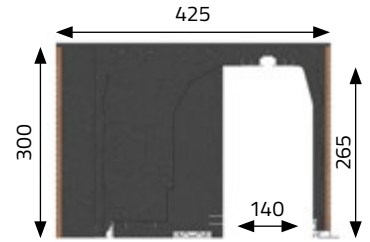

# ROKA-SHADOW 2 NEOLINE ZB

Ziegelblende beidseitig

Kastenhöhe 300 mm

Auflage:  
bei Motorantrieb 40 mm je Seite, bei Kurbelantrieb auf der Bedienseite 100 mm

Kastenbreite 365 mm

Kastenbreite 425 mm

- 1** Korpus aus Neopor® [ $\lambda = 0,032 \text{ W}/(\text{mK})$ ] mit Ziegelblende innen und außen
- 2** Kasten-Abschlusschiene mit 13 mm Überstand
- 3** Wärmedämmte Seitenteile
- 4** PLATINUM® Armierungseinlage

# ROKA-LITH SHADOW

Kastenhöhe 300 mm

Auflage:  
bei Motorantrieb 60 mm je Seite, bei Kurbelantrieb auf der Bedienseite 120 mm

- 1** Ziegel-Raffstorekasten, selbsttragend, aus plangeschliffenen Ziegel-Formteilen
- 2** Wärmedämmung aus Neopor® [ $\lambda = 0,032 \text{ W}/(\text{mK})$ ]
- 3** Kasten-Abschlusschiene mit 20 mm Überstand
- 4** Wärmedämmte Seitenteile
- 5** Raffstore-Montagestreifen