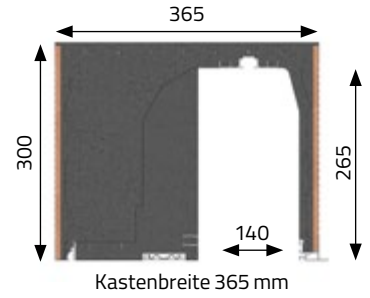

## € PREISE

Best.-Nr.	Bezeichnung	Preis	Stk. / lfm
79972	Außenschenkelverlängerung 30 mm	14,00	lfm
79976	EG-Systemdose - Elektro	8,20	Stk.
79974	Gehrungsschnitt	41,30	Stk.

Beachten Sie die aktuellen Energie- und Frachtkostenzuschläge unter <https://www.kellererziegel.de/Energie-und-Frachtkostenzuschlaege>

# ROKA-SHADOW 2 NEOLINE ZB

Ziegelblende beidseitig

Kastenhöhe 300 mm

Auflage:  
bei Motorantrieb 40 mm je Seite, bei Kurbelantrieb auf der Bedienseite 100 mm

Kastenbreite 365 mm

Kastenbreite 425 mm

- 1** Korpus aus Neopor® [ $\lambda = 0,032 \text{ W}/(\text{mK})$ ] mit Ziegelblende innen und außen
- 2** Kasten-Abschlusschiene mit 13 mm Überstand
- 3** Wärmedämmte Seitenteile
- 4** PLATINUM® Armierungseinlage