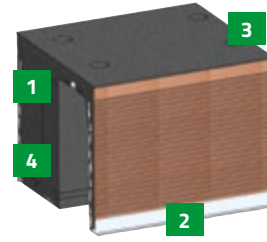

## € PREISE

Best.-Nr.	Bezeichnung	Preis	Stk. / lfm
79972	Außenschenkelverlängerung 30 mm	14,00	lfm
79976	EG-Systemdose - Elektro	8,20	Stk.
79974	Gehrungsschnitt	41,30	Stk.

Beachten Sie die aktuellen Energie- und Frachtkostenzuschläge unter <https://www.kellererziegel.de/Energie-und-Frachtkostenzuschlaege>

# ROKA-SHADOW 2 NEOLINE ZB

Ziegelblende beidseitig

Kastenhöhe 300 mm

Auflage:  
bei Motorantrieb 40 mm je Seite, bei Kurbelantrieb auf der Bedienseite 100 mm

Kastenbreite 365 mm

Kastenbreite 425 mm

- 1** Korpus aus Neopor® [ $\lambda = 0,032 \text{ W}/(\text{mK})$ ] mit Ziegelblende innen und außen
- 2** Kasten-Abschlusschiene mit 13 mm Überstand
- 3** Wärmedämmte Seitenteile
- 4** PLATINUM® Armierungseinlage