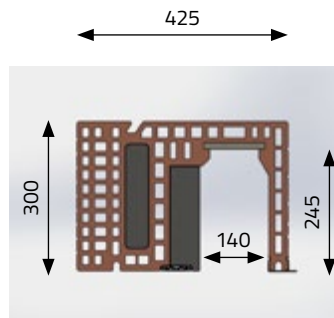

# ROKA-SHADOW 2 NEOLINE ZB

Ziegelblende beidseitig

Kastenhöhe 300 mm

Auflage:  
bei Motorantrieb 40 mm je Seite, bei Kurbelantrieb auf der Bedienseite 100 mm

Kastenbreite 365 mm

Kastenbreite 425 mm

- 1** Korpus aus Neopor® [ $\lambda = 0,032 \text{ W}/(\text{mK})$ ] mit Ziegelblende innen und außen
- 2** Kasten-Abschlusschiene mit 13 mm Überstand
- 3** Wärmedämmte Seitenteile
- 4** PLATINUM® Armierungseinlage

# ROKA-LITH SHADOW

Kastenhöhe 300 mm

Auflage:  
bei Motorantrieb 60 mm je Seite, bei Kurbelantrieb auf der Bedienseite 120 mm

- 1** Ziegel-Raffstorekasten, selbsttragend, aus plangeschliffenen Ziegel-Formteilen
- 2** Wärmedämmung aus Neopor® [ $\lambda = 0,032 \text{ W}/(\text{mK})$ ]
- 3** Kasten-Abschlusschiene mit 20 mm Überstand
- 4** Wärmedämmte Seitenteile
- 5** Raffstore-Montagestreifen

Kastenbreite 365 mm

Kastenbreite 425 mm

Kastenbreite 490 mm

Fensteranschlagsschiene/  
Schenkelverlängerung