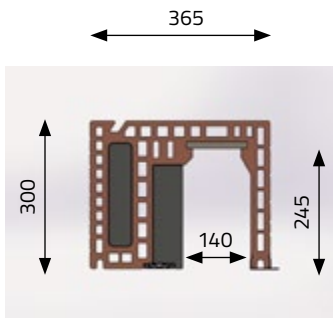

## € PREISE

Best.-Nr.	Bezeichnung	Preis	Stk. / lfm
79972	Außenschenkelverlängerung 30 mm	14,00	lfm
79976	EG-Systemdose - Elektro	8,20	Stk.
79974	Gehrungsschnitt	41,30	Stk.

Beachten Sie die aktuellen Energie- und Frachtkostenzuschläge unter <https://www.kellererziegel.de/Energie-und-Frachtkostenzuschlaege>

# ROKA-SHADOW 2 NEOLINE ZB

Ziegelblende beidseitig

Kastenhöhe 300 mm

Auflage:  
bei Motorantrieb 40 mm je Seite, bei Kurbelantrieb auf der Bedienseite 100 mm

Kastenbreite 365 mm

Kastenbreite 425 mm

- 1** Korpus aus Neopor® [ $\lambda = 0,032 \text{ W}/(\text{mK})$ ] mit Ziegelblende innen und außen
- 2** Kasten-Abschlusschiene mit 13 mm Überstand
- 3** Wärmedämmte Seitenteile
- 4** PLATINUM® Armierungseinlage

# ROKA-LITH SHADOW

Kastenhöhe 300 mm

Auflage:  
bei Motorantrieb 60 mm je Seite, bei Kurbelantrieb auf der Bedienseite 120 mm

- 1** Ziegel-Raffstorekasten, selbsttragend, aus plangeschliffenen Ziegel-Formteilen
- 2** Wärmedämmung aus Neopor® [ $\lambda = 0,032 \text{ W}/(\text{mK})$ ]
- 3** Kasten-Abschlusschiene mit 20 mm Überstand
- 4** Wärmedämmte Seitenteile
- 5** Raffstore-Montagestreifen