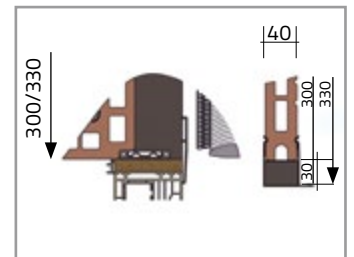

# ROKA-SHADOW 2 NEOLINE ZB

Ziegelblende beidseitig

Kastenhöhe 300 mm

Auflage:  
bei Motorantrieb 40 mm je Seite, bei Kurbelantrieb auf der Bedienseite 100 mm

Kastenbreite 365 mm

Kastenbreite 425 mm

- 1** Korpus aus Neopor® [ $\lambda = 0,032 \text{ W}/(\text{mK})$ ] mit Ziegelblende innen und außen
- 2** Kasten-Abschlusschiene mit 13 mm Überstand
- 3** Wärmedämmte Seitenteile
- 4** PLATINUM® Armierungseinlage

# ROKA-LITH SHADOW

Kastenhöhe 300 mm

Auflage:  
bei Motorantrieb 60 mm je Seite, bei Kurbelantrieb auf der Bedienseite 120 mm

- 1** Ziegel-Raffstorekasten, selbsttragend, aus plangeschliffenen Ziegel-Formteilen
- 2** Wärmedämmung aus Neopor® [ $\lambda = 0,032 \text{ W}/(\text{mK})$ ]
- 3** Kasten-Abschlusschiene mit 20 mm Überstand
- 4** Wärmedämmte Seitenteile
- 5** Raffstore-Montagestreifen

Kastenbreite 365 mm

Kastenbreite 425 mm

Kastenbreite 490 mm

Fensteranschlagsschiene/  
Schenkelverlängerung