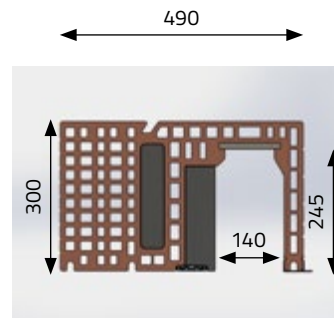

# ROKA-SHADOW 2 NEOLINE ZB

Ziegelblende beidseitig

Kastenhöhe 300 mm

Auflage:  
bei Motorantrieb 40 mm je Seite, bei Kurbelantrieb auf der Bedienseite 100 mm

Kastenbreite 365 mm

Kastenbreite 425 mm

- 1** Korpus aus Neopor® [ $\lambda = 0,032 \text{ W}/(\text{mK})$ ] mit Ziegelblende innen und außen
- 2** Kasten-Abschlusschiene mit 13 mm Überstand
- 3** Wärmedämmte Seitenteile
- 4** PLATINUM® Armierungseinlage

# ROKA-LITH SHADOW

Kastenhöhe 300 mm

Auflage:  
bei Motorantrieb 60 mm je Seite, bei Kurbelantrieb auf der Bedienseite 120 mm

- 1** Ziegel-Raffstorekasten, selbsttragend, aus plangeschliffenen Ziegel-Formteilen
- 2** Wärmedämmung aus Neopor® [ $\lambda = 0,032 \text{ W}/(\text{mK})$ ]
- 3** Kasten-Abschlusschiene mit 20 mm Überstand
- 4** Wärmedämmte Seitenteile
- 5** Raffstore-Montagestreifen

Kastenbreite 365 mm

Kastenbreite 425 mm

Kastenbreite 490 mm

Fensteranschlagsschiene/  
Schenkelverlängerung