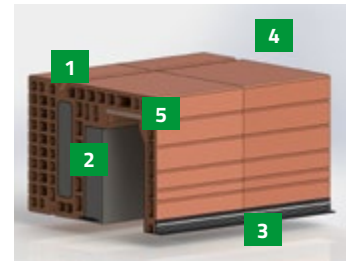

## € PREISE

Best.-Nr.	Bezeichnung	Preis	Stk. / lfm
79972	Außenschenkelverlängerung 30 mm	14,00	lfm
79976	EG-Systemdose - Elektro	8,20	Stk.
79974	Gehrungsschnitt	41,30	Stk.

Beachten Sie die aktuellen Energie- und Frachtkostenzuschläge unter <https://www.kellererziegel.de/Energie-und-Frachtkostenzuschlaege>

# ROKA-SHADOW 2 NEOLINE ZB

Ziegelblende beidseitig

Kastenhöhe 300 mm

Auflage:  
bei Motorantrieb 40 mm je Seite, bei Kurbelantrieb auf der Bedienseite 100 mm

Kastenbreite 365 mm

Kastenbreite 425 mm

- 1** Korpus aus Neopor® [ $\lambda = 0,032 \text{ W}/(\text{mK})$ ] mit Ziegelblende innen und außen
- 2** Kasten-Abschlusschiene mit 13 mm Überstand
- 3** Wärmedämmte Seitenteile
- 4** PLATINUM® Armierungseinlage

# ROKA-LITH SHADOW

Kastenhöhe 300 mm

Auflage:  
bei Motorantrieb 60 mm je Seite, bei Kurbelantrieb auf der Bedienseite 120 mm

- 1** Ziegel-Raffstorekasten, selbsttragend, aus plangeschliffenen Ziegel-Formteilen
- 2** Wärmedämmung aus Neopor® [ $\lambda = 0,032 \text{ W}/(\text{mK})$ ]
- 3** Kasten-Abschlusschiene mit 20 mm Überstand
- 4** Wärmedämmte Seitenteile
- 5** Raffstore-Montagestreifen